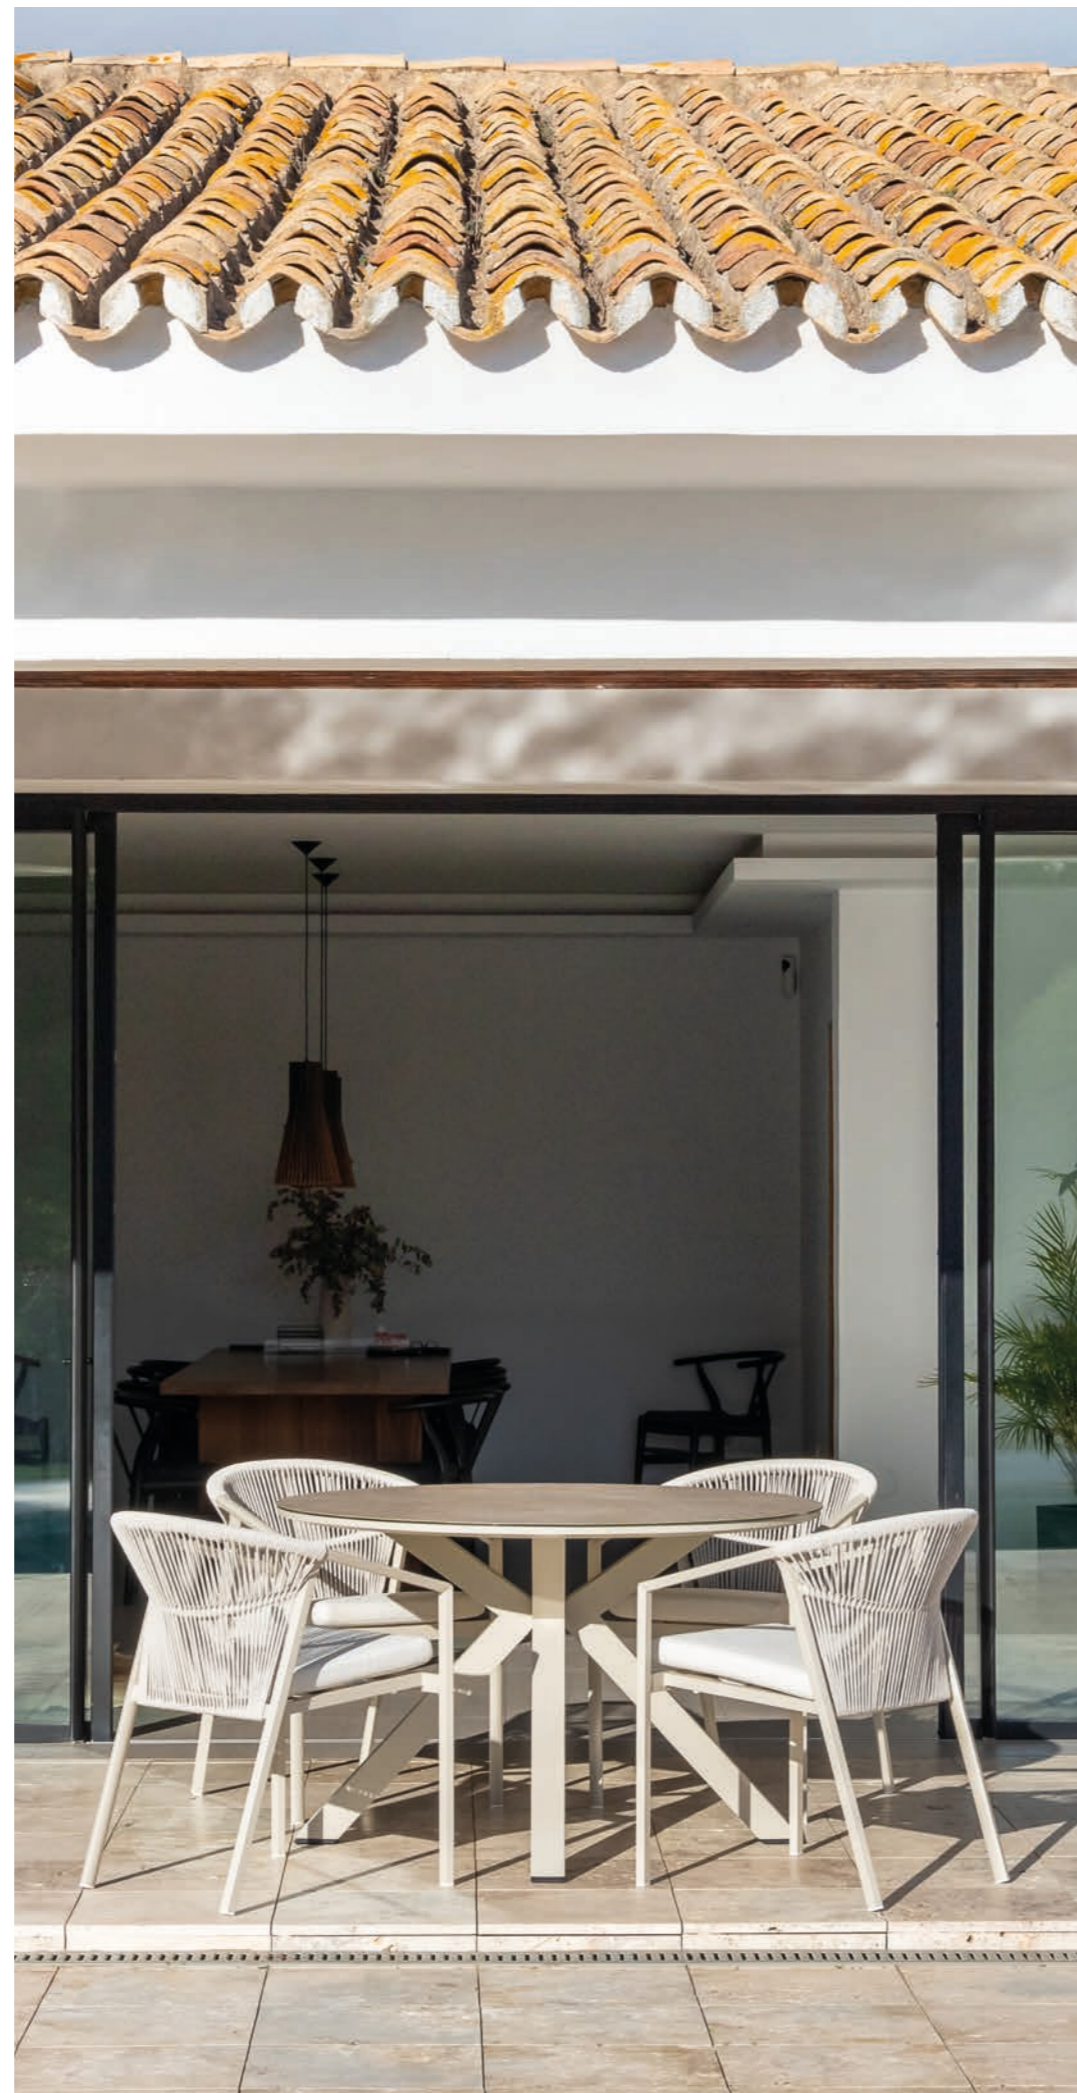

MESA

CONDOR

Mesa Condor diseñada en aluminio color crema
Tablero cerámico imitación piedra beige.

Sillón Condor diseñado en aluminio color crema.
Respaldo trenzado en textilene color beige.
Cojinería de Olefina color beige.

Sillón Leonor diseñado en aluminio color crema.
Respaldo trenzado con enea sintética color beige.
Cojinería de Olefina color beige.
Reposabrazos de teca.