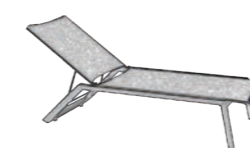

294

Tumbona **Male**
198x61x36,5/96 cm
Ref. 745

TUMBONA
MENORCA

Mesa **Menorca**
Ø45X33,5 cm
Ref. 275

Tumbona **Menorca**
200x79x36 cm
Ref. 895

Tumbona Menorca diseñado en aluminio antracita.
Tapizada de textilene color gris.