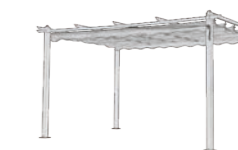

PÉRGOLA
220

Pérgola 220 diseñada en aluminio en color blanco o antracita. Toldo en color gris.

Pérgola **220**
300x400 cm
Ref. 1.475