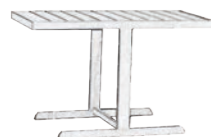

Set ideal para espacios pequeños.

Sillón **Bari**
54x64,5x84,5 cm

Mesa **Bari**
115x61x72 cm

Reposapiés **Bari**
46x51x35,5 cm

BUTACA

CORAL

Butaca Coral diseñada en aluminio blanco.
Cojinería de batyline color gris.
Butaca trenzada con fibra sintética color natural.