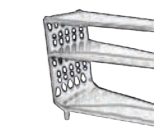

51x84x55 cm