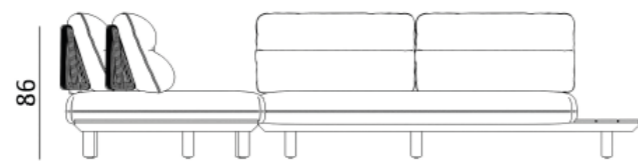

Ref. 19.750

Diseñado en aluminio color topo.
Cojinería de respaldo de algodón
Respaldo de cuerda sintética de color tostado.
Tablero de resina imitación madera.
Respaldos con 2 posiciones.
Incluye dos mesas.