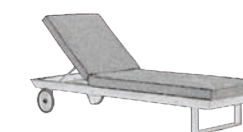

Tumbona **Masai**
200x70x30 cm
Ref. 1.895