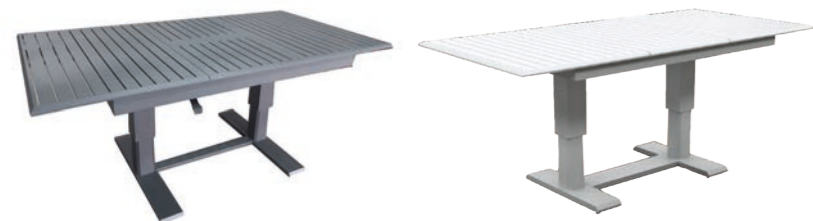

MESA **MATEO**

Ref. 1.845 140x80x51/69 cm

Mesa elevable Mateo diseñada en aluminio blanco o antracita. Sistema de elevación hidráulico.

MESA **ATLANTA**

Ref. 3.450 1125/172x90x50/73 cm

Mesa elevable y extensible Atlanta diseñada en aluminio blanco o antracita. Sistema de elevación hidráulico y extensión manual.