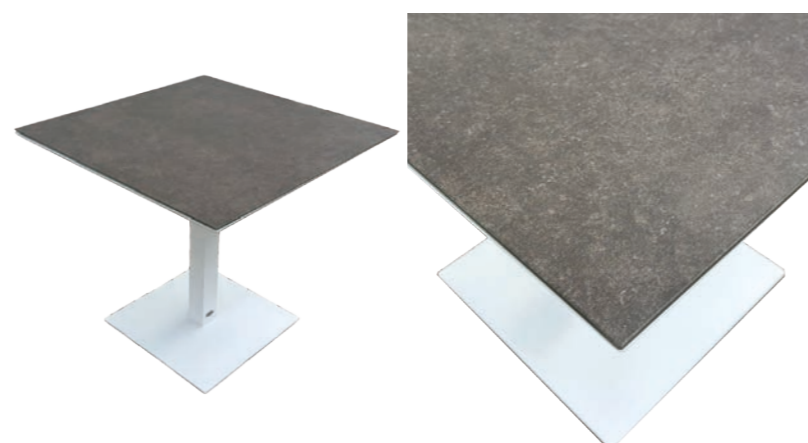

MESA **MILÁN**

Ref. 1.745 140x80x51/69 cm

Mesa elevable Milán diseñada en aluminio blanco o antracita. Tablero de imitación madera. Sistema de elevación hidráulico.

MESA **MARBELLA**

Ref. 325 40x40x45 cm

Mesa auxiliar Marbella diseñada en aluminio blanco o antracita. Diseño lateral.

MESA **MASAI**

Ref. 295 40x40x45 cm

Mesa auxiliar Masai diseñada en aluminio blanco, antracita o imitación madera.

MESA **MILÁN**

Ref. 395 53x53x51 cm

Mesa auxiliar Milán diseñada en aluminio imitación madera. Tablero de aluminio imitación madera.