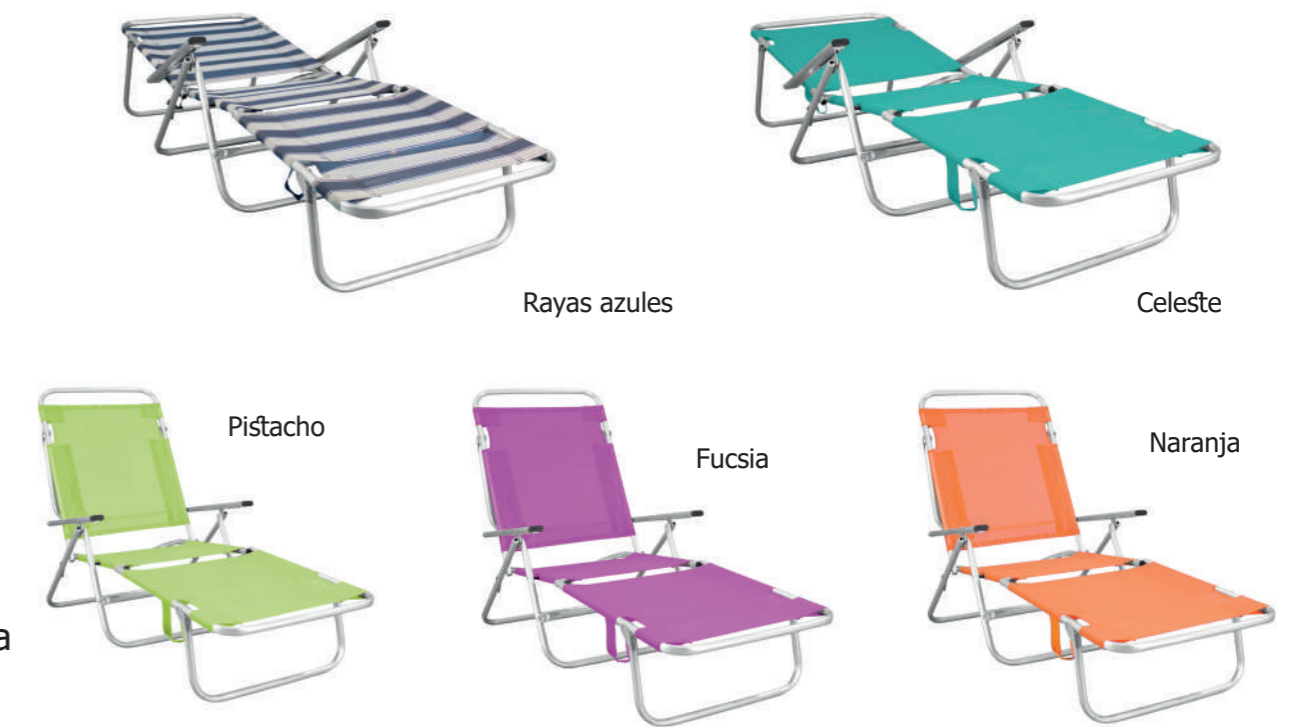

Rayas azules

Rayas azules

Celeste

Pistacho

Fucsia

Naranja

VALPARAISO - 30

Cama playera standard con fajillas de refuerzo que mantiene su forma permanentemente. Estructura de aluminio reforzado.

Tejido textilén de secado rápido.

32 cm

COD: 7516555

Medidas: 60Lx140-190Fx32H