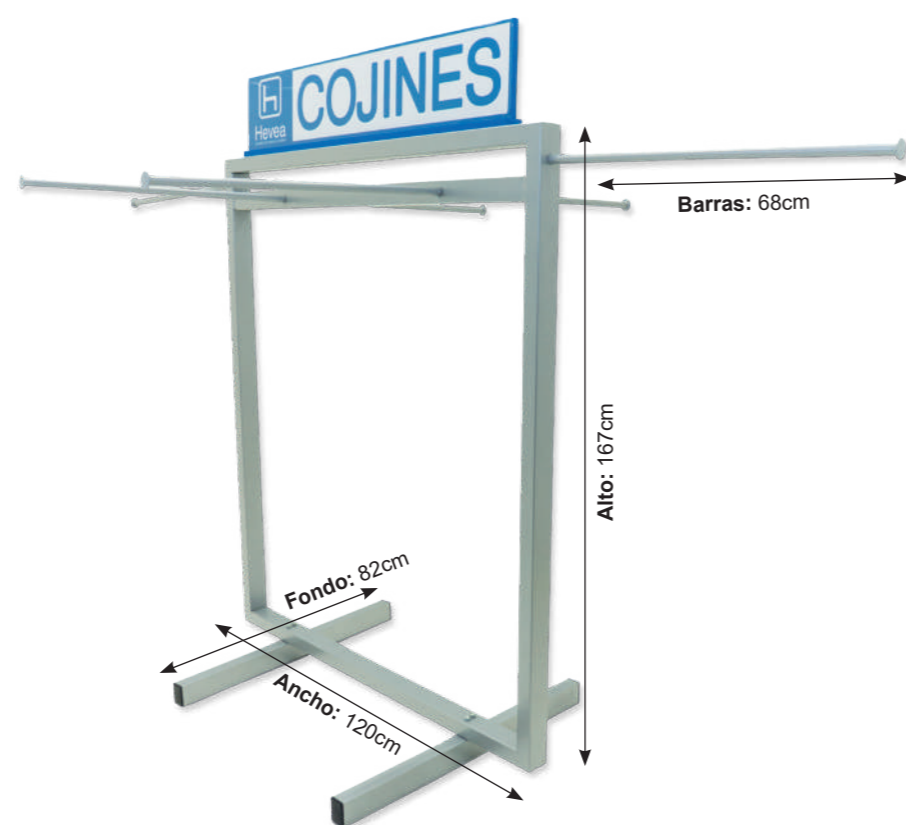

INCREMENTO TAPICERÍAS

Incremento sobre precio tapicería Dralón

(VÁLIDO PARA CATÁLOGO EXKLUSIVE)

DESCRIPCIÓN	DRALÓN LUX IMPERMEABLE	DRY FEEL
SILLÓN CONFORT 1 PLAZA	183056	3211041
SOFÁ 2 PLAZAS	435010	4824563
SOFÁ 3 PLAZAS	107022	2431085
REPOSAPIÉS	671023	283074
COJÍN ASIENTO SILLA	22500	642028
COJÍN RESPALDO SILLA	37691	942017
COJÍN COMPLETO SILLA	351044	654089
COJÍN CAMA	283511	1719530
SILLA MEDIANERA RINCONERA	892220	859061
RINCONERA CENTRAL RINCONERA	203511	569021

OPCIONES DE COJINERÍA

Densidad de espuma: 25 kg/m³.

Grosor placa guata: 2 cm.

PRODUCTOS HEVEA:

Si dispone de un mueble Hevea, indique simplemente el nombre del modelo y recibirá sus cojines a medida.

COJINES MEDIDAS ESTANDAR:

Hevea pone a su disposición una colección de cojines con unas medidas estandar para adaptar a cualquier mueble.

COJINES A MEDIDA:

Hevea fabrica cojines con las medidas que el cliente necesite.

IMPORTANTE: No se admiten devoluciones en cojines a medida.

- Opciones en cojines asiento: Relleno esponja (indique el grosor esponja)

Relleno esponja + guata: Indique el grosor de esponja, la guata aporta 2 cm. más de grosor.

- Opciones en cojines respaldo: Relleno: esponja + guata: grosor 4 cm. (ejem. Tipo Alpes).

Relleno triple guata: grosor 10 cm.

Para poder realizar su presupuesto, es necesario que nos facilite un dibujo del cojín, indicando medidas, grosor (con o sin guata), cremallera y calidad del tejido. En ciertos casos será necesario que el cliente nos facilite los cojines originales o una plantilla a medida.